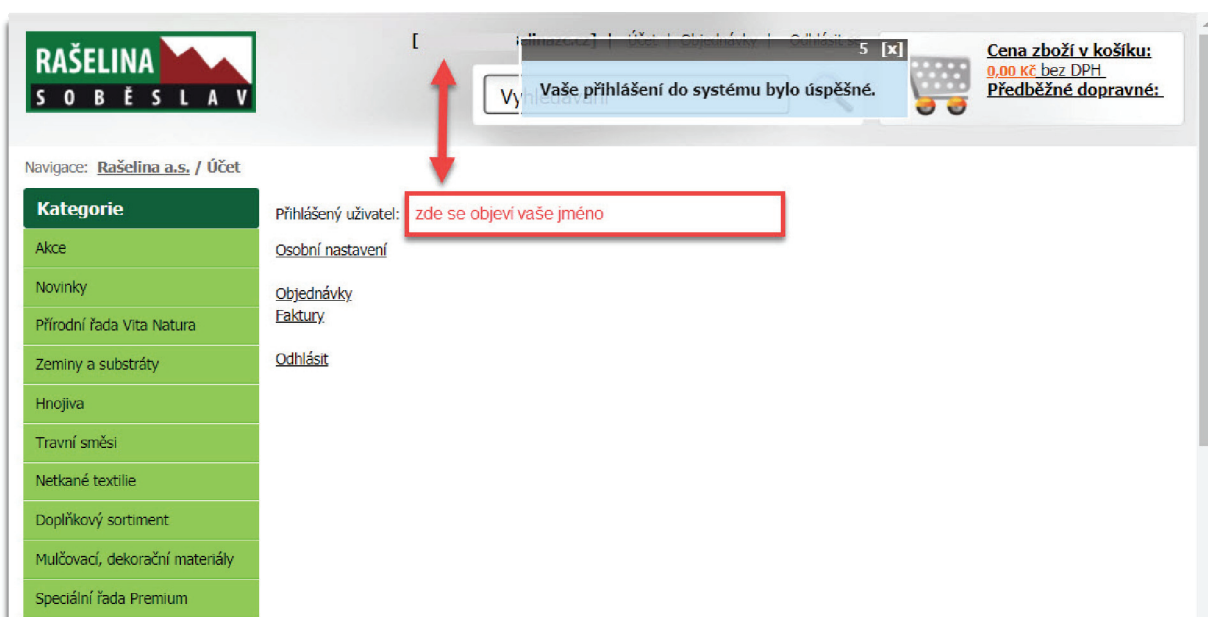

Stručný obrázkový manuál k používání E-shopu Rašelina B2B

Manuál verze 20180404

Adresa: <http://eshop.raselina.cz/>
Přihlašovací jméno: obdržíte od našeho obchodního oddělení
Heslo: obdržíte od našeho obchodního oddělení

Po přihlášení se každému zákazníkovi nastaví jeho vlastní „profil“, tzn. ceny, měna (Kč, €), dodací adresy a jsou zde k dispozici veškeré historické objednávky a faktury.